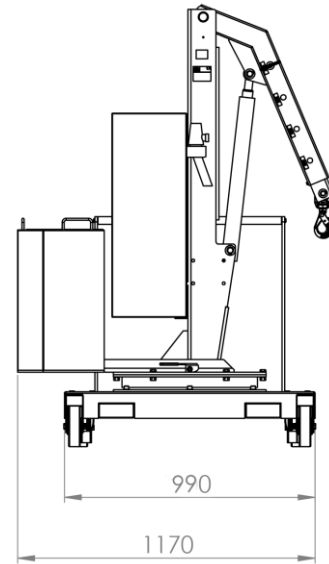

01B5
DISEGNI TECNICI, DIMENSIONI, SBALZI E PORTATE
Consigliata per operazioni di sollevamento
che non richiedano estrema precisione nella fase di discesa

SFILO STANDARD DI SERIE