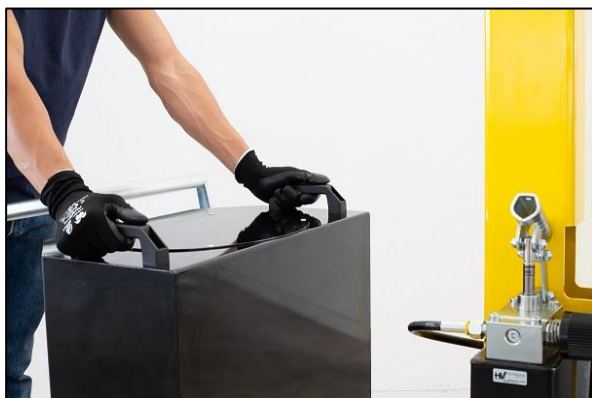

Rappresentano la soluzione più economica e flessibile per sollevare e trasportare carichi nelle più svariate applicazioni (attrezzaggio centri di lavoro e macchine utensili, alimentazione linee, operazioni di montaggio, movimentazione merci). Grazie agli ingombri minimi sono facilmente manovrabili anche a pieno carico e sono movimentabili senza sforzo in corsie e spazi ristretti.

Tutti i componenti sono made in Italy per garantire la massima qualità costruttiva e l'assenza di difetti.

L'impianto idraulico è dotato di Valvola di blocco che impedisce la caduta del carico in caso di rottura accidentale dei tubi e di Valvola di massima che impedisce il sovraccarico della gru.

Sono equipaggiate con 2 ruote pivotanti ad alta portata con supporti paracolpi e freni di stazionamento e con 2 ruote anteriori fisse con cuscinetti. Il telaio è in acciaio verniciato a fuoco ed è dotato alla base di 2 utili supporti forklift (per sollevare e trasportare per lunghi tragitti la gru in completa sicurezza). Il robusto maniglione di spinta è smontabile. Sono inoltre presenti 2 comode maniglie per ruotare con estrema facilità la zavorra imperdibile. Il gancio è girevole. La ralla è bloccabile in 8 diverse posizioni.

**CERTIFICAZIONE E CONFORMITA' ALLA
NORMATIVA PER LA TUTELA E LA
SICUREZZA SUL LUOGO DI LAVORO**