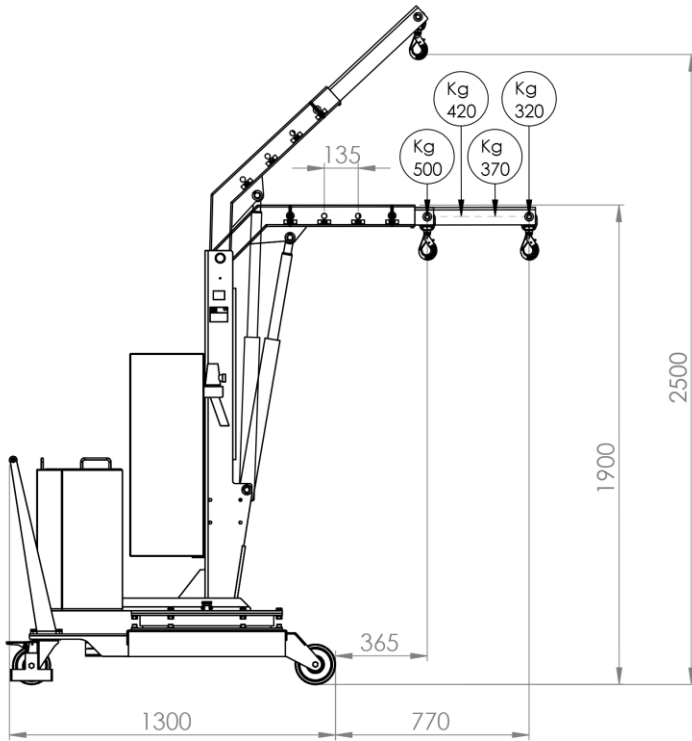

01B5
DISEGNI TECNICI, DIMENSIONI, SBALZI E PORTATE
Consigliata per operazioni di sollevamento
che non richiedano estrema precisione nella fase di discesa

SFILO STANDARD DI SERIE