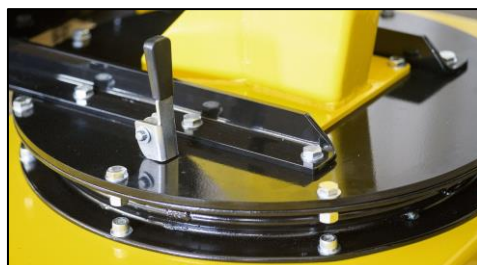

Rappresentano la soluzione più economica e flessibile per sollevare e trasportare carichi nelle più svariate applicazioni (attrezzaggio centri di lavoro e macchine utensili, alimentazione linee, operazioni di montaggio, movimentazione merci). Grazie agli ingombri minimi sono facilmente manovrabili anche a pieno carico e sono movimentabili senza sforzo in corsie e spazi ristretti.

Tutti i componenti sono made in Italy per garantire la massima qualità costruttiva e l'assenza di difetti.

L'impianto idraulico è dotato di Valvola di blocco che impedisce la caduta del carico in caso di rottura accidentale dei tubi e di Valvola di massima che impedisce il sovraccarico della gru.

Sono equipaggiate con 2 ruote pivotanti ad alta portata con supporti paracolpi e freni di stazionamento e con 2 ruote anteriori fisse con cuscinetti. Il telaio è in acciaio verniciato a fuoco ed è dotato alla base di 2 utili supporti forklift (per sollevare e trasportare per lunghi tragitti la gru in completa sicurezza). Il robusto maniglione di spinta è smontabile. Sono inoltre presenti 2 comode maniglie per ruotare con estrema facilità la zavorra imperdibile. Il gancio è girevole. La ralla è bloccabile in 8 diverse posizioni.

**CERTIFICAZIONE E CONFORMITA' ALLA
NORMATIVA PER LA TUTELA E LA
SICUREZZA SUL LUOGO DI LAVORO**